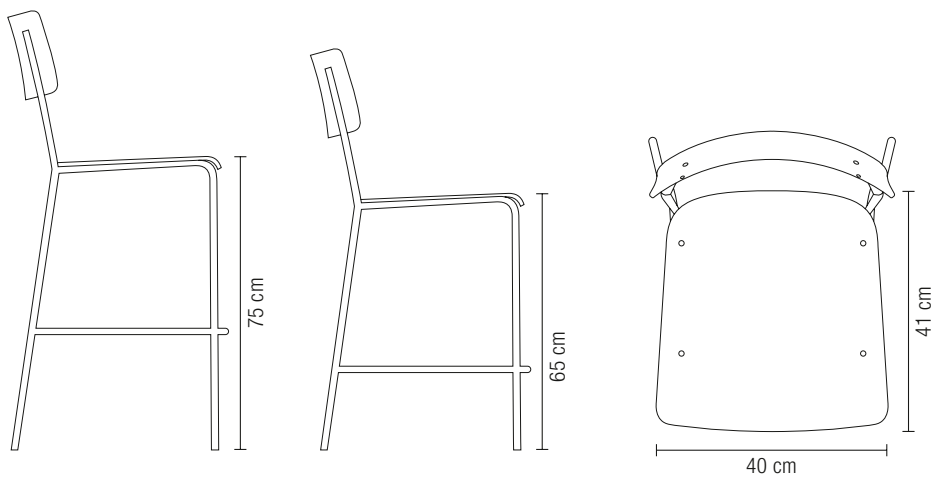

my-chair Barhocker

- Sitz und Rückenlehne Buche, 9-fach verleimt
- Untergestell verchromt oder farblos lackiert roh
- diverse Farben
- Sitzkissen optional