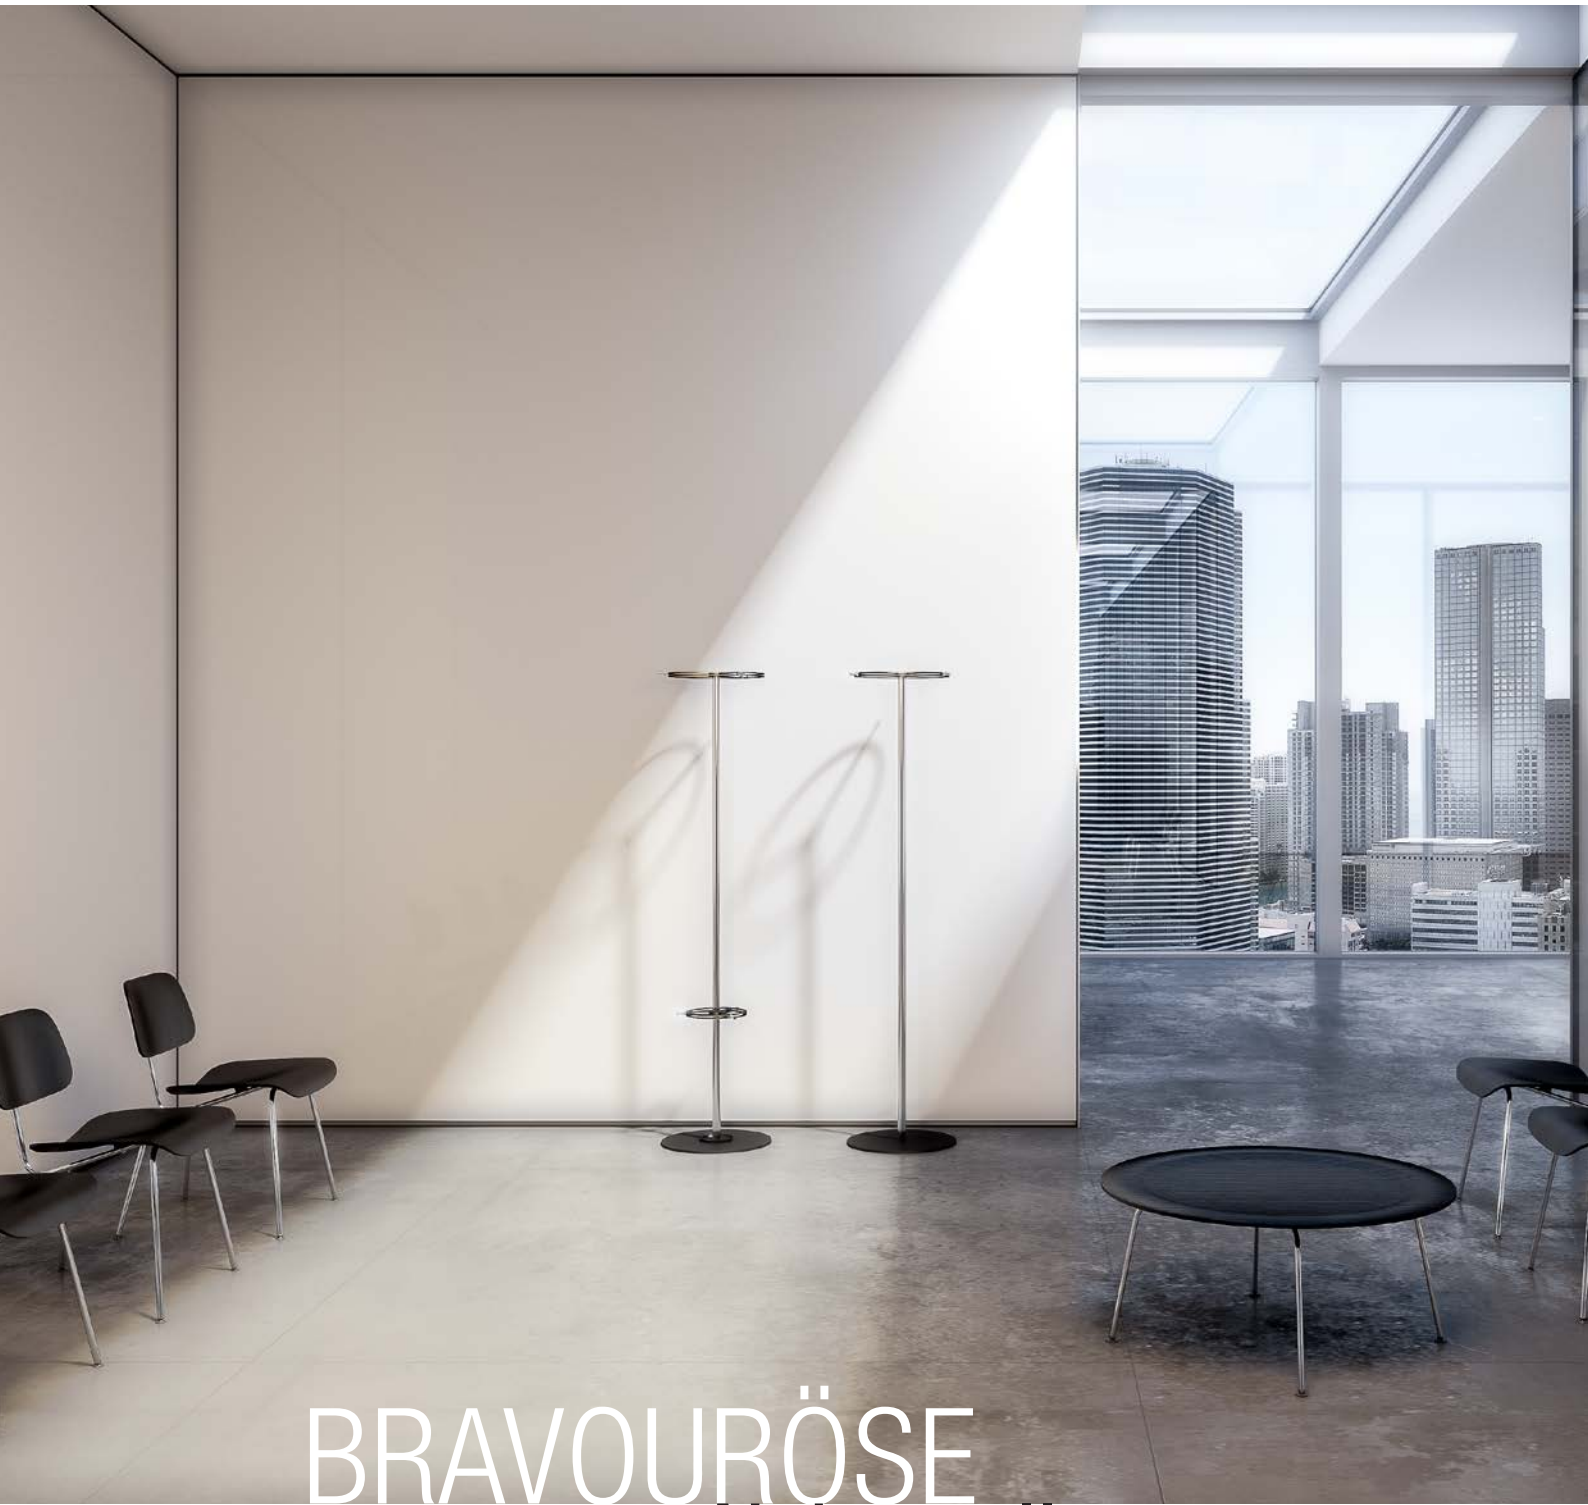

radius  
by-schoch.ch

BRAVOURÖSE  
Nebenrolle

## Der Unauffällige

Was zeichnet einen Garderobeständer aus? Er muss gut aussehen, darf auch ein bisschen auffallen. Aber nie den anderen Möbeln die Show stehlen. Muss universell an vielen Standorten einsetzbar sein. Der Garderobenständer radius erfüllt diese Nebenrolle mit Bravour: Mit seinem schlichten, eleganten Design fügt er sich dezent und unauffällig in jede Bürowelt oder Ihr Zuhause ein. Drei Haken, genügend Platz für Bügel, mit oder ohne Schirmring. Schweizer Design by schoch.

#### radius

- Garderobenring drehbar, Chromstahl schwarz pulverbeschichtet
- 3 Garderobenhaken glanzverchromt
- Säule glanzverchromt
- Sockel Stahlblech schwarz gepulvert
- mit oder ohne Schirmring und Tropfschale
- passende Kleiderbügel easy-S