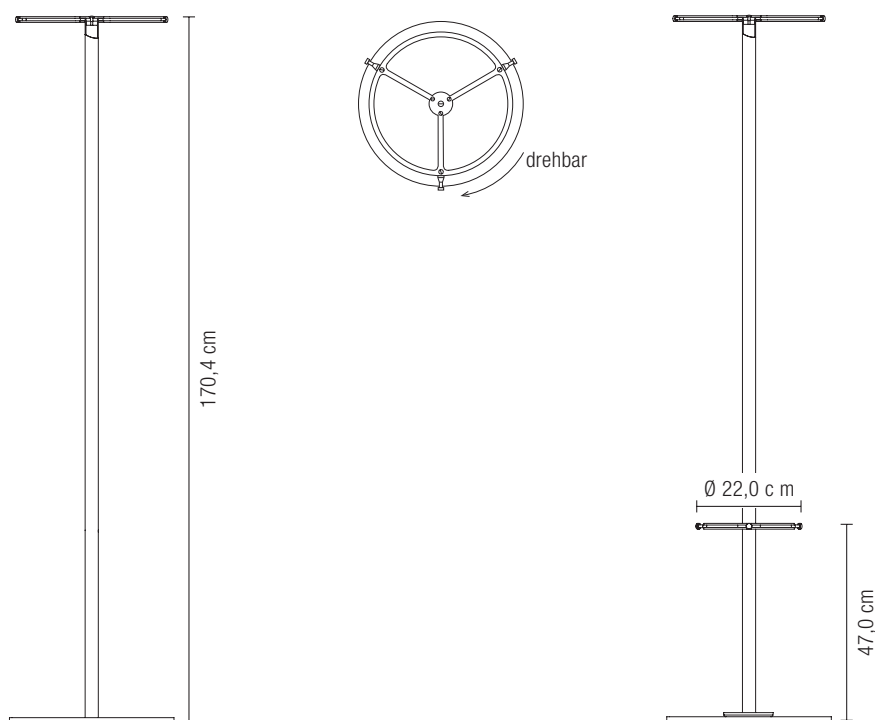

## Der Unauffällige

Was zeichnet einen Garderobeständer aus? Er muss gut aussehen, darf auch ein bisschen auffallen. Aber nie den anderen Möbeln die Show stehlen. Muss universell an vielen Standorten einsetzbar sein. Der Garderobenständer radius erfüllt diese Nebenrolle mit Bravour: Mit seinem schlichten, eleganten Design fügt er sich dezent und unauffällig in jede Bürowelt oder Ihr Zuhause ein. Drei Haken, genügend Platz für Bügel, mit oder ohne Schirmring. Schweizer Design by schoch.

#### radius

- Garderobenring drehbar, Chromstahl schwarz pulverbeschichtet
- 3 Garderobenhaken glanzverchromt
- Säule glanzverchromt
- Sockel Stahlblech schwarz gepulvert
- mit oder ohne Schirmring und Tropfschale
- passende Kleiderbügel easy-S