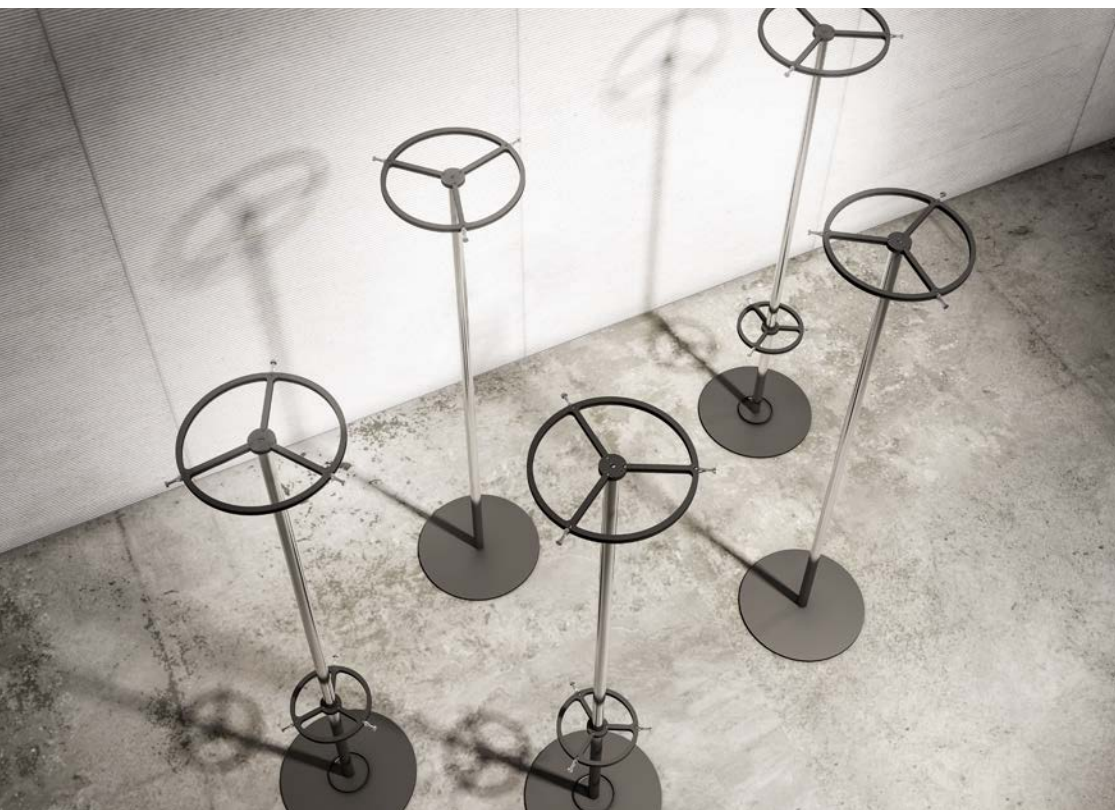

radius  
by-schoch.ch

BRAVOURÖSE  
Nebenrolle

## Der Unauffällige

Was zeichnet einen Garderobeständer aus? Er muss gut aussehen, darf auch ein bisschen auffallen. Aber nie den anderen Möbeln die Show stehlen. Muss universell an vielen Standorten einsetzbar sein. Der Garderobenständer radius erfüllt diese Nebenrolle mit Bravour: Mit seinem schlichten, eleganten Design fügt er sich dezent und unauffällig in jede Bürowelt oder Ihr Zuhause ein. Drei Haken, genügend Platz für Bügel, mit oder ohne Schirmring. Schweizer Design by schoch.

#### radius

- Garderobenring drehbar, Chromstahl schwarz pulverbeschichtet
- 3 Garderobenhaken glanzverchromt
- Säule glanzverchromt
- Sockel Stahlblech schwarz gepulvert
- mit oder ohne Schirmring und Tropfschale
- passende Kleiderbügel easy-S